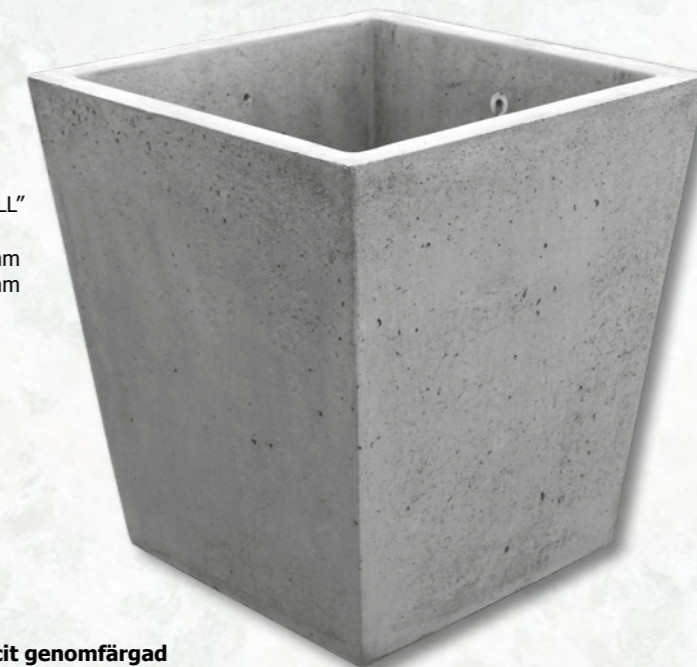

Engla med fot

Tillverkad i antracit genomfärgad betong och med lyftögla.

"ENGLA LARGE" "ENGLA MEDIUM"

Diameter överkant	1550 mm	1180 mm
Höjd	530 mm	510 mm
Vikt	ca 650 kg	ca 275 kg
Volym	ca 400 liter	ca 200 liter

Alicia

Tillverkad i antracit genomfärgad betong och med lyftögla.

"ALICIA"	
Diameter överkant	760 mm
Höjd	540 mm
Vikt	ca 100 kg
Volym	ca 100 liter

Theo

Tillverkad i antracit genomfärgad betong och med lyftögla.

Exempel på kombinationer med Theo.

	"THEO RAK"	"THEO HÖGER/VÄNSTER"	"THEO LONG"
Bredd överkant	800 x 500 mm	1250 x 500 mm	1150 x 500 mm
Höjd	450 mm	450 mm	450 mm
Vikt	ca 225 kg	ca 275 kg	ca 315 kg
Volym	ca 90 liter	ca 110 liter	ca 110 liter

Handmade by
hallabroplast.se

Frida

Tillverkad i antracit genomfärgad betong och med lyftögla.

	"FRIDA LARGE"	"FRIDA MEDIUM"	"FRIDA SMALL"
Bredd överkant	650 x 650 mm	640 x 640 mm	470 x 470 mm
Bredd fot	450 x 450 mm	520 x 520 mm	383 x 380 mm
Höjd	810 mm	720 mm	490 mm
Vikt	ca 275 kg	ca 250 kg	ca 110 kg
Volym	ca 160 liter	ca 150 liter	ca 50 liter