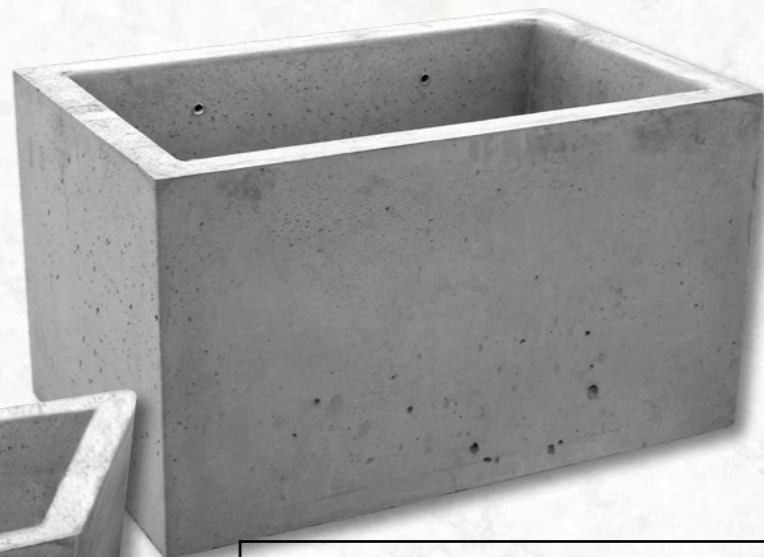

Handmade Concrete Planter BASIC

Vårt breda sortiment av betongkrukor med planteringsinsatser ger stora möjligheter att variera planteringarna på gator, torg, parker, entréer, perronger med mera.

Betongen är genomfärgad antracitsvart eller naturfärgad. Alla betongkrukor är handtillverkade, frostbeständiga och förstärkta med armeringsjärn.

Engla med fot

Tillverkad i antracit genomfärgad betong och med lyftögla.

"ENGLA LARGE" "ENGLA MEDIUM"

Diameter överkant	1550 mm	1180 mm
Höjd	530 mm	510 mm
Vikt	ca 650 kg	ca 275 kg
Volym	ca 400 liter	ca 200 liter

Alicia

Tillverkad i antracit genomfärgad betong och med lyftögla.

"ALICIA"	
Diameter överkant	760 mm
Höjd	540 mm
Vikt	ca 100 kg
Volym	ca 100 liter

Theo

Tillverkad i antracit genomfärgad betong och med lyftögla.

Exempel på kombinationer med Theo.

	"THEO RAK"	"THEO HÖGER/VÄNSTER"	"THEO LONG"
Bredd överkant	800 x 500 mm	1250 x 500 mm	1150 x 500 mm
Höjd	450 mm	450 mm	450 mm
Vikt	ca 225 kg	ca 275 kg	ca 315 kg
Volym	ca 90 liter	ca 110 liter	ca 110 liter