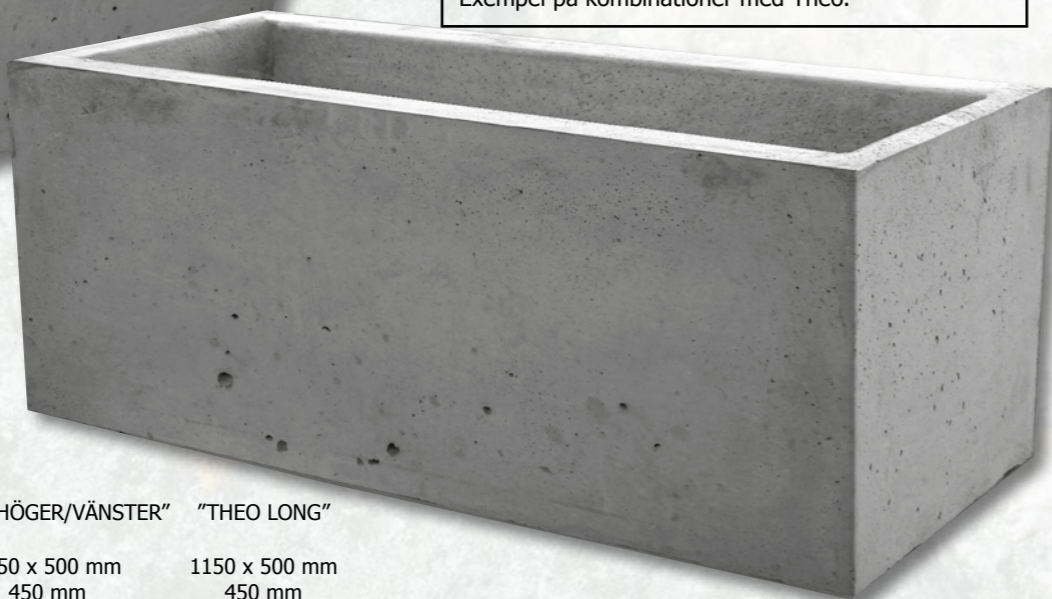

Alicia

Tillverkad i antracit genomfärgad betong och med lyftögla.

"ALICIA"	
Diameter överkant	760 mm
Höjd	540 mm
Vikt	ca 100 kg
Volym	ca 100 liter

Theo

Tillverkad i antracit genomfärgad betong och med lyftögla.

Exempel på kombinationer med Theo.

	"THEO RAK"	"THEO HÖGER/VÄNSTER"	"THEO LONG"
Bredd överkant	800 x 500 mm	1250 x 500 mm	1150 x 500 mm
Höjd	450 mm	450 mm	450 mm
Vikt	ca 225 kg	ca 275 kg	ca 315 kg
Volym	ca 90 liter	ca 110 liter	ca 110 liter