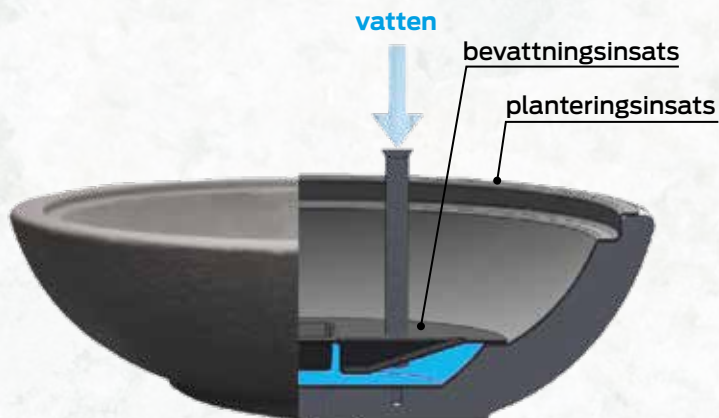

Planteringsinsatser

Till flera modeller finns planteringskärll tillverkade i glasfiberarmerad polyester. Insatserna är försedda med zinkade lyftöglor för bekväm hantering. Insatser underlättar vid plantering. Med 2 st kan man förgro i den ena och sedan skifta när det är dags för omplantering.

Bevattningsinsatser

i glasfiberarmerad polyester. Med kapilärkraft fuktas jorden i planteringskärlet. Underlättar tillsynen och påfyllning av vatten.